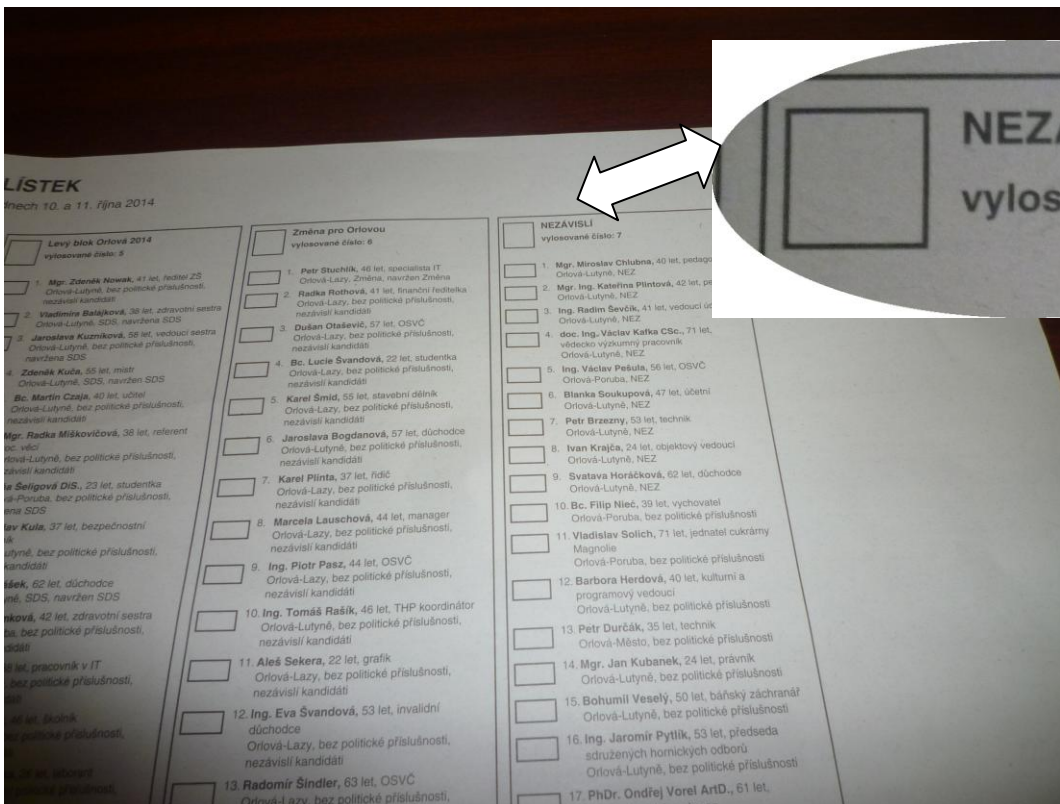

Jak volit Nezávislé,

jak volit kandidátku č. 7

(šest malých kroků)

1. Vezměte do ruky obálku, ve které Vám byly doručeny hlasovací lístky.

2. Lístky vyjměte. Obsah by měl vypadat podobně...

3. Najděte papír velikosti A2.

4. Jestliže jej máte napsaným „Hlasovací lístek“ k sobě, podívejte se úplně doprava. Naleznete zde kandidátku NEZÁVISLÝCH.

5. Teď již stačí poslední dva úkony. Vepište křížek do čtverečku vedle názvu NEZÁVISLÍ, vylosované číslo: 7. V den voleb ve volební místnosti vložte do obálky, kterou tam dostanete. Vhodte do urny.