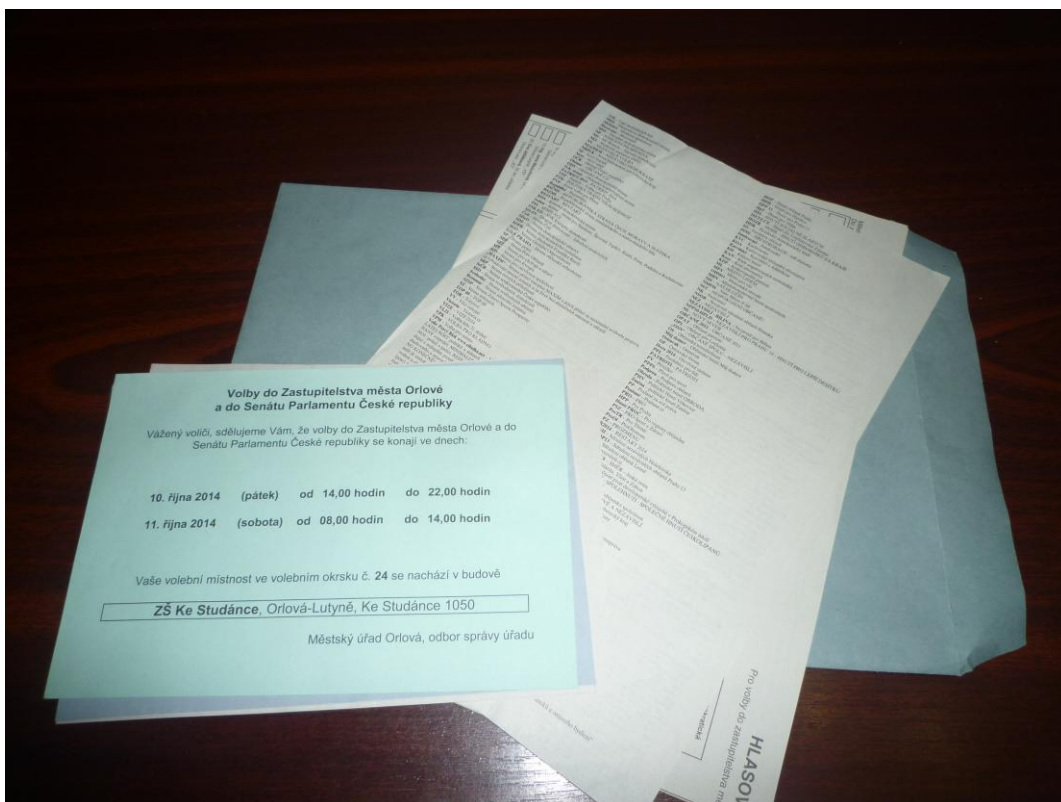

Jak volit Nezávislé,

jak volit kandidátku č. 7

(šest malých kroků)

1. Vezměte do ruky obálku, ve které Vám byly doručeny hlasovací lístky.

2. Lístky vyjměte. Obsah by měl vypadat podobně...

3. Najděte papír velikosti A2.

4. Jestliže jej máte napsaným „Hlasovací lístek“ k sobě, podívejte se úplně doprava. Naleznete zde kandidátku NEZÁVISLÝCH.

5. Teď již stačí poslední dva úkony. Vepište křížek do čtverečku vedle názvu NEZÁVISLÍ, vylosované číslo: 7. V den voleb ve volební místnosti vložte do obálky, kterou tam dostanete. Vhodte do urny.